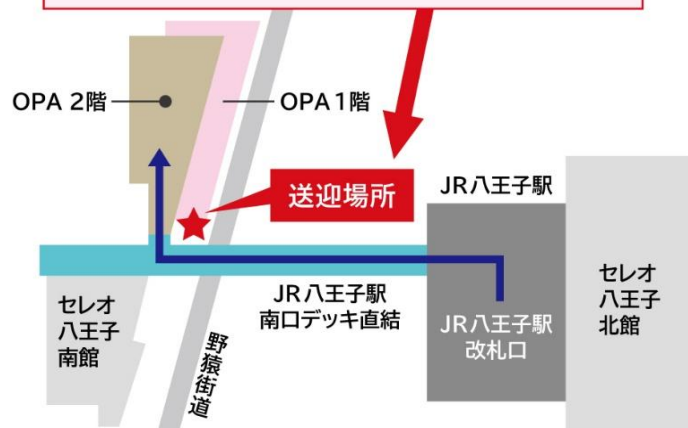

北野校

多摩
ダンス学院

月 木

		八王子校から 5/17に移動 Ast	
		送迎	
JAZZ Basic (Level 3) miKu 17:30-18:25	JAZZ Standard (Level 3) AMI 17:30-18:25		
JAZZ Standard (Level 3) miKu 18:30-19:55	JAZZ Standard (Level 3) AMI 18:30-19:55		

送迎場所/ JR八王子駅 南口 OPA1階 一般車乗降場

OPA 1階 屋外

【送迎】

無料

【送迎クラス】

八王子校	全クラス
北野校	月曜日のみ

【対象者】

高校生以下 & 保護者